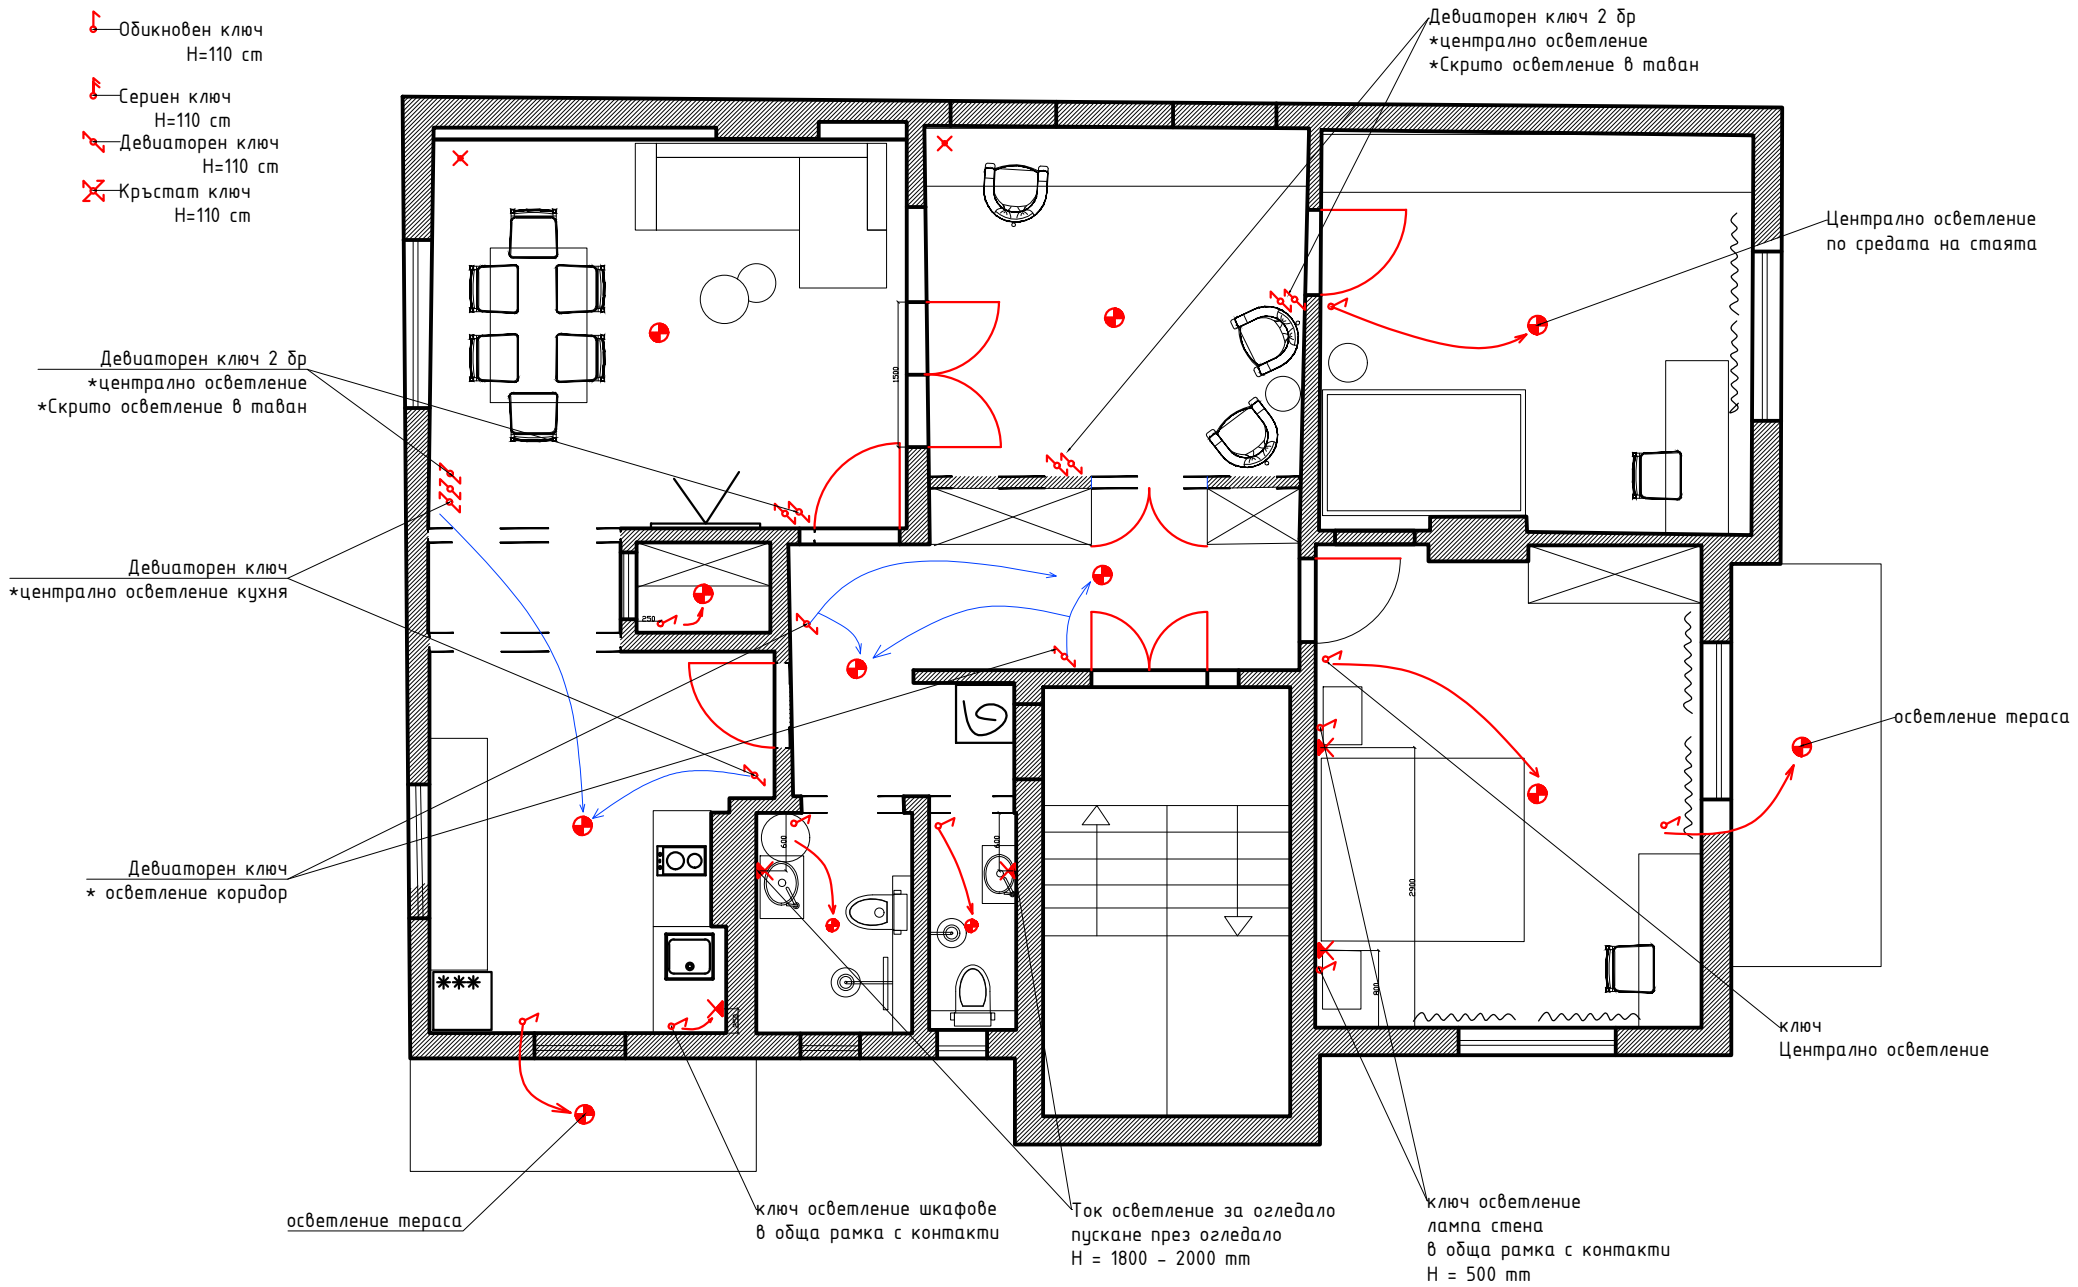

- — Ток осветление таван
- ✕ — Ток осветление стена
- ✕ — Захранване за лед лента скрито осветление в таван

## — Вариант 3

- ⤴ — Обикновен ключ H=110 cm
- ⤴ — Сериен ключ H=110 cm
- ⤴ — Девиаторен ключ H=110 cm
- ✕ — Кръстат ключ H=110 cm

Девиаторен ключ 2 бр  
\*централно осветление  
\*скрито осветление в таван

Централно осветление по средата на стаята

Девиаторен ключ 2 бр  
\*централно осветление  
\*скрито осветление в таван

Девиаторен ключ  
\*централно осветление кухня

Девиаторен ключ  
\* осветление коридор

осветление тераса

Ключ  
Централно осветление

осветление тераса

ключ осветление шкафове в обща рамка с контакти

Ток осветление за огледало пускане през огледало H = 1800 - 2000 mm

ключ осветление лампа стена в обща рамка с контакти H = 500 mm